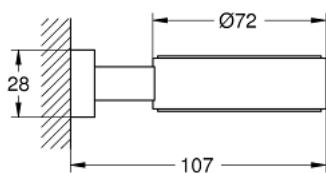

40 508 AL1 ESSENTIALS CUBE SUPORT

DESCRIEREA PRODUSULUI

- material: metal
- pentru pahar de cristal (40 372 001)
- savonieră (40 368 001) sau dozator săpun lichid (40 394 001)
- fixare de perete ascunsă
- finisaj **GROHE StarLight**